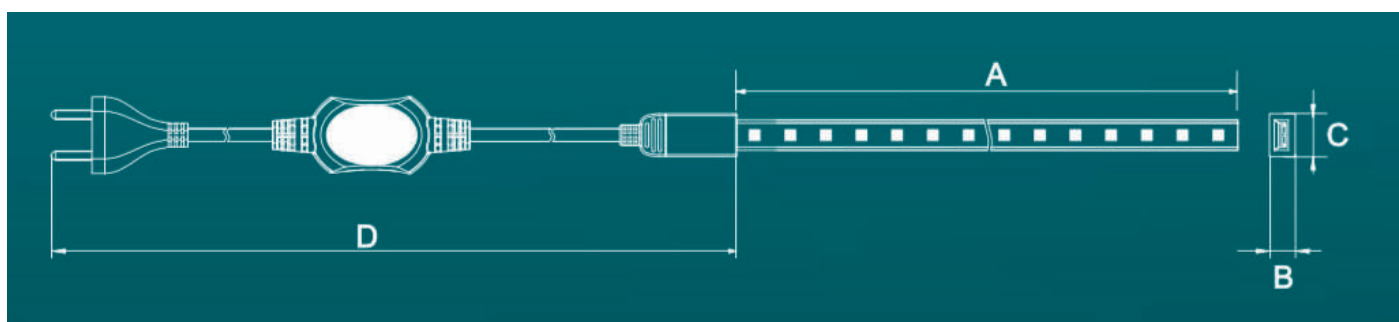

ĐÈN LED DÂY

(LD Series)

Mã sản phẩm	Hình ảnh	Công suất	Kiểu chip	Nhiệt độ màu (K)	Quy cách	Giá bán (VND/m)
LD-8-5050-V/T		8 W/m	5050 60 led/m	3000/6500	50m/cuộn	110.000
DC-220-8		TỐI ĐA 30m			50bộ/thùng	77.000
LD-11-2835-V/T		11 W/m	2835 180 led/m	3000/6500	50m/cuộn	100.000
DC-220-11		TỐI ĐA 30m			40bộ/thùng	77.000

Mô Tả Kích Thước

	LD-8-5050	LD-11-2835-T
A(mm)	50000	50000
B(mm)	7.3	7.3
C(mm)	14.5	17
D(mm)	600	600