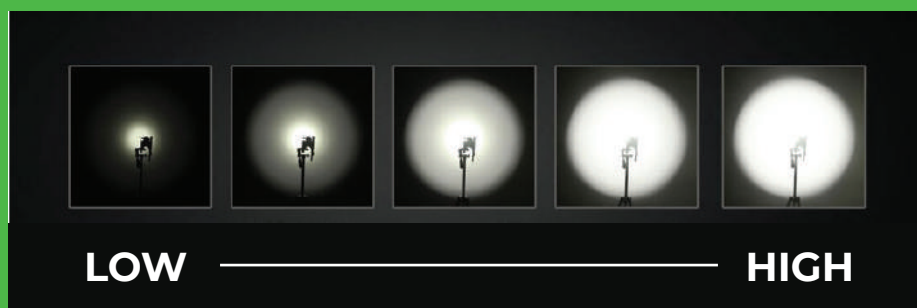

# ĐỘ HOÀN MÀU CRI

CRI là từ viết tắt của Color Rendering Index thường có các tên gọi độ hoàn màu, chỉ số hoàn màu.

Các đèn có độ hoàn màu cao sẽ phản ánh màu sắc vật thể trung thực, đem đến không gian nội thất màu sắc tươi đẹp, tạo cảm xúc hưng phấn vui vẻ, qua đó nâng cao chất lượng cuộc sống thậm chí giúp tăng doanh số với chiếu sáng thương mại.

# NHIỆT ĐỘ MÀU

- Nhiệt độ màu được kí hiệu là CCT (Correlated Color Temperature) có đơn vị là K (Kelvin) là một đại lượng đặc trưng của ánh sáng, cho biết ánh sáng có màu gì, là ánh sáng ấm hay lạnh.
  - Nhiệt độ màu từ 2000K đến 3000K ánh sáng có màu vàng, sáng dịu, cho cảm giác ấm áp. Thường được sử dụng trong phòng ngủ, phòng khách.
  - Nhiệt độ màu từ 3100K đến 4500K ánh sáng màu trung tính giữa trắng và vàng giống ánh sáng mặt trời lúc 10h sáng. Thường được sử dụng cho không gian làm việc, trưng bày sản phẩm,...
  - Nhiệt độ màu từ 4600K đến 6500K ánh sáng có màu trắng, cho cảm giác trong trẻo, thoải mái. Thường được sử dụng trong trung tâm thương mại, sân nhà,...

# QUANG THÔNG

- Quang thông (lumen) được định nghĩa là đại lượng trắc quang cho biết công suất bức xạ của đèn phát ra. Đơn giản hơn, quang thông là tổng lượng ánh sáng mà đèn LED phát ra theo mọi hướng. Nếu 2 đèn có cùng công suất thì quang thông càng cao sẽ càng sáng hơn và tiết kiệm điện hơn