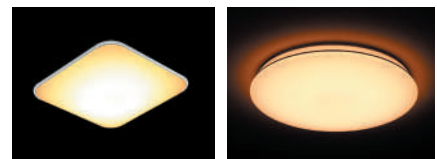

ĐÈN LED ỚP TRẦN

Đèn LED ốp trần trần viền

OTV - Series trần viền

Đèn LED ốp trần Kim loại

ONL - Series kim loại

Đèn LED ốp trần trang trí

DL - Series

**29**