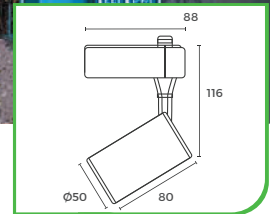

ĐÈN LED RỌI RAY SAPHIRE

(DTL-SS Series)

NEW

ƯU ĐIỂM NỔI BẬT

CHIP LED Samsung
THỂ HỆ MỚI NHẤT

Sử Dụng Chip LED SAMSUNG

Đèn sử dụng chip Led Samsung COB thế hệ mới nhất cho ánh sáng đẹp, trung thực và tiết kiệm điện năng hơn các thế hệ chip cũ.

Thiết kế nhỏ gọn đẹp mắt

Đèn sử dụng chip Led Samsung cao cấp nên có chất lượng ánh sáng hoàn hảo và hoạt động ổn định trong thời gian dài

Độ hoàn màu cao CRI > 90

Đèn có độ hoàn màu hay còn gọi độ trung thực màu CRI>90 cho màu sắc vật thể được chiếu sáng chân thực, sống động

Hai khớp xoay linh hoạt

Đèn có 2 khớp xoay 360 độ ở phần tay đèn và 90 độ ở phần thân đèn cho khả năng điều chỉnh phương chiếu linh hoạt 360 độ.

DTL - SS Series Sapphire

Mã sản phẩm	Công suất (W)	Màu vỏ	Nhiệt độ màu (K)	Quang thông (Lm)	Quy cách (chiếc/thùng)	Giá bán (VND)
DTL-7SS-V/TT/T-T	7W	Trắng	3000/4000/6500	630	48	235.000
DTL-7SS-V/TT/T-D		Đen