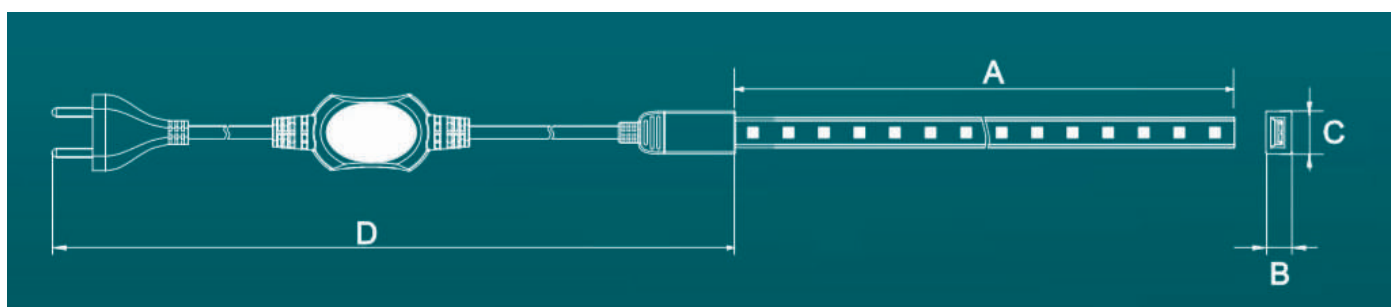

ĐÈN LED DÂY (EC-LD Series)

Mã sản phẩm	Hình ảnh	Công suất	Kiểu chip	Nhiệt độ màu	Quy cách	Giá bán (VND/m)
EC-LD-9-2835-V/T		9 W/m	2835 120 led/m	3000K 6500K	50m/cuộn	80.000
DC-220-9		TỐI ĐA 30m			40bộ/thùng	77.000

Mô tả kích thước

EC-LD-9-2835

A(mm)	50000
B(mm)	7.3
C(mm)	14.5
D(mm)	600