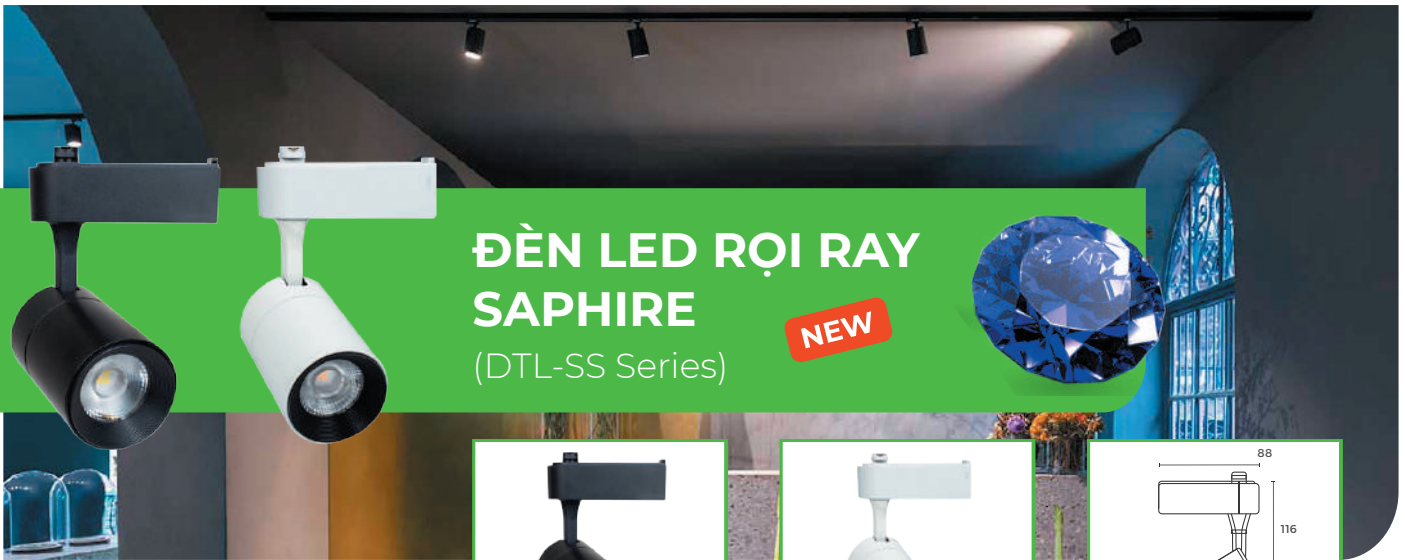

ĐÈN LED RỌI RAY SAPHIRE

(DTL-SS Series)

NEW