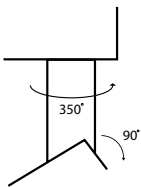

### Hai khớp xoay linh hoạt

Đèn có 2 khớp xoay 360 độ ở phần tay đèn và 90 độ ở phần thân đèn cho khả năng điều chỉnh phương chiếu linh hoạt 360 độ.