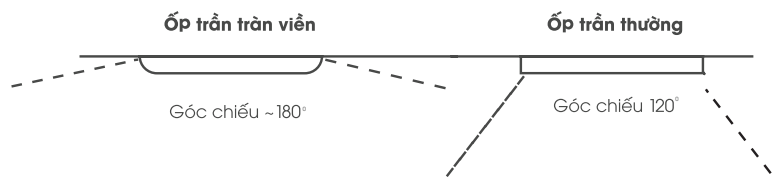

Mô tả đèn LED ốp trần trần viên