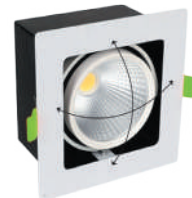

ĐÈN LED HỘP ÂM TRẦN RỌI TOPAZ

(GL-SS Series)

NEW

ƯU ĐIỂM NỔI BẬT

CHIP LED
Samsung
THẾ HỆ MỚI NHẤT

Sử Dụng Chip LED SAMSUNG

Đèn sử dụng chip Led Samsung COB thế hệ mới nhất cho ánh sáng đẹp, trung thực và tiết kiệm điện năng hơn các thế hệ chip cũ.

Độ Hoàn Màu CRI Cao > 90

Đèn có độ hoàn màu hay còn gọi độ trung thực màu CRI>90 cho màu sắc vật thể được chiếu sáng chân thực, sống động

Thay đổi hướng chiếu sáng theo 4 phương

Đèn có thể thay đổi hướng chiếu theo 4 phương linh hoạt. Giúp dễ dàng điều chỉnh hướng chiếu điểm vào nhiều đồ vật khác nhau không gian

GL - SS Series Topaz

Mã sản phẩm	Hình ảnh	Công suất (W)	Kích thước (A*B*C mm)	Lỗ khoét (mm)	Nhiệt độ màu(K)	Quang thông(Lm)	Quy cách (chiếc/thùng)	Giá bán (VNĐ)
GL-1*10SS-V120-V/TT/T		1*10W	127*127*75	110*110	3000 4000 6500	900	20	450.000
GL-2*10SS-V227-V/TT/T		2*10W	227*127*75	210*110		1800	10	800.000
GL-3*10SS-V334-V/TT/T		3*10W	325*127*75	310*110		2700	10	1.100.000