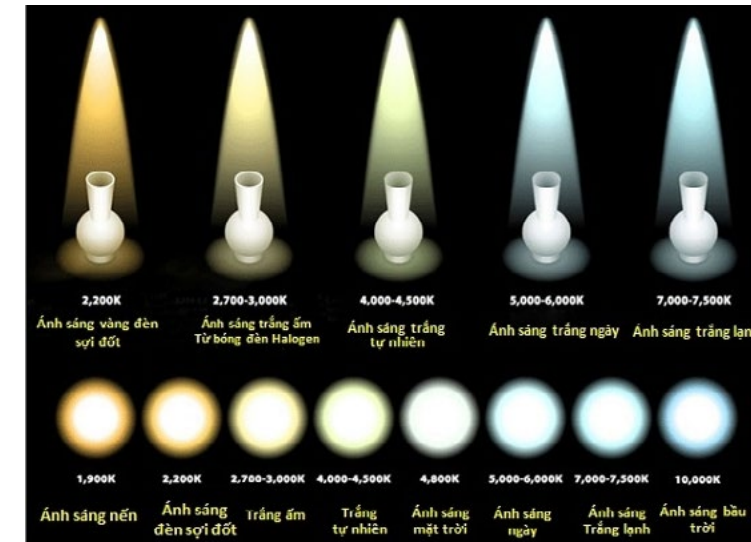

### 2. SMD LED ( Surface Mounted Device LED)

Dòng chip Led SMD công suất 0.5-5w tiên tiến và được sử dụng trên nhiều sản phẩm chiếu sáng hiện nay, nhờ công nghệ Surface Mounted Device LED gắn cùng lúc ba loại diode RGB với các điện cực riêng rẽ trên cùng một SMD để có thể phát ra thứ ánh sáng với nhiều màu sắc khác nhau tùy theo mạch điện điều khiển.

### 4. High-Power LED

Đây là dòng chip Led cao cấp cho ánh sáng đồng đều với độ chói cao, có công nghệ gói led hiện đại, công suất cao nên được sử dụng chủ yếu cho các dòng đèn ngoài trời và công nghiệp.

### 5. COG (Chip on Glass - LED filament)

Đặc điểm cơ bản của công nghệ đóng gói này là các LED chip được gắn nối tiếp trên một chất nền trong suốt (gọi là Chip on Glass) để tạo ra một gói led giống như led dây tóc (LED Filament).

## III. NHIỆT ĐỘ MÀU

Nhiệt độ màu của một nguồn sáng là nhiệt độ của một vật đen tuyệt đối được nung từ 2.000 - 10.000 độ C để có phổ màu tương đương với phổ màu của nguồn sáng đó.