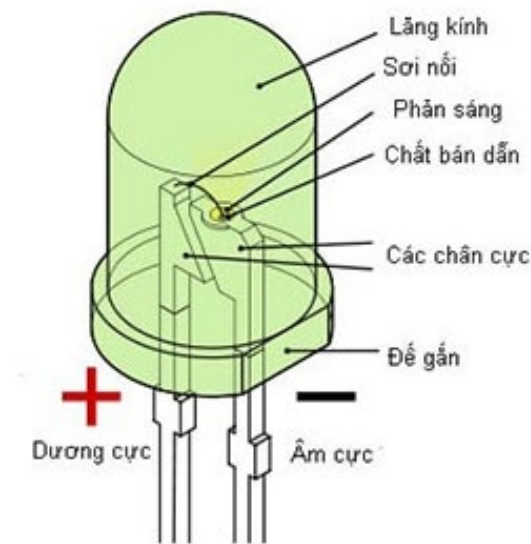

### 2. SMD LED ( Surface Mounted Device LED)

Dòng chip Led SMD công suất 0.5-5w tiên tiến và được sử dụng trên nhiều sản phẩm chiếu sáng hiện nay, nhờ công nghệ Surface Mounted Device LED gắn cùng lúc ba loại diode RGB với các điện cực riêng rẽ trên cùng một SMD để có thể phát ra thứ ánh sáng với nhiều màu sắc khác nhau tùy theo mạch điện điều khiển.

### 3. COB (Chip On Board)

Chip led COB có công nghệ đóng gói hiện đại nhất. Dòng COB chỉ có màu đơn sắc nên thường được ứng dụng để sản xuất các dòng đèn dân dụng và công nghiệp.

### 5. COG (Chip on Glass - LED filament)

Đặc điểm cơ bản của công nghệ đóng gói này là các LED chip được gắn nối tiếp trên một chất nền trong suốt (gọi là Chip on Glass) để tạo ra một gói led giống như led dây tóc (LED Filament).