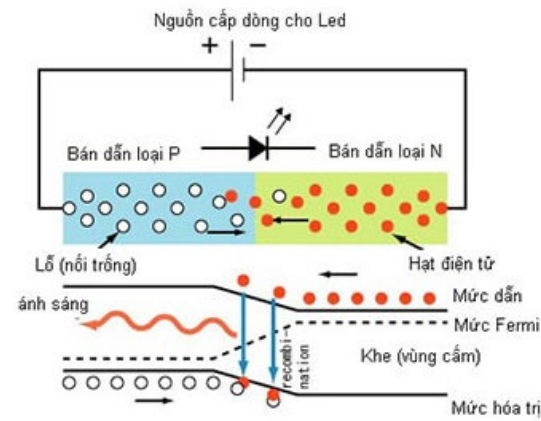

## I. CHIP LED LÀ GÌ?

LED (Light Emitting Diode) có nghĩa là điốt phát quang.

Cấu tạo của LED là được làm từ một khối bán dẫn loại P ghép với một khối bán dẫn loại N (thường được gọi là LED chip hoặc semiconductor die).

Khi được cấp nguồn điện một chiều thì chỗ tiếp giáp giữa hai khối bán dẫn của LED chip sẽ phát ra phổ ánh sáng nhìn thấy được.

### 2. SMD LED ( Surface Mounted Device LED)

Dòng chip Led SMD công suất 0.5-5w tiên tiến và được sử dụng trên nhiều sản phẩm chiếu sáng hiện nay, nhờ công nghệ Surface Mounted Device LED gắn cùng lúc ba loại diode RGB với các điện cực riêng rẽ trên cùng một SMD để có thể phát ra thứ ánh sáng với nhiều màu sắc khác nhau tùy theo mạch điện điều khiển.