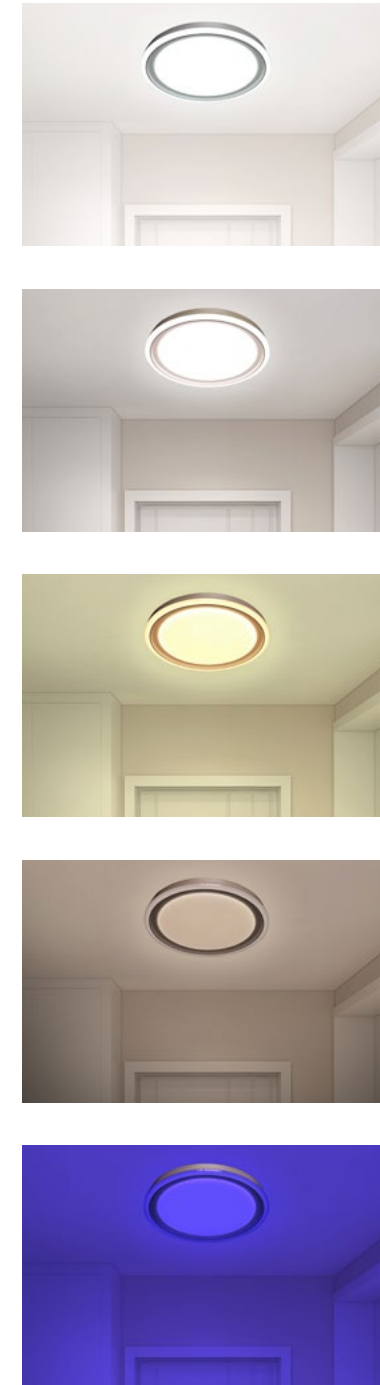

Công suất : 33W  
Kích thước :  $\phi 330 \times 80$  mm  
Quang thông : 3069 Lm  
Điện áp : AC 85-265

TLC-ORD-33W-01

844.000<sup>d</sup>

Đèn LED ốp trần điều khiển Highlight Smart là dòng đèn LED điều khiển từ xa thông minh mới ra mắt của TLC Lighting. Ngay từ thời điểm đầu ra mắt, sản phẩm nhanh chóng được người tiêu dùng ưa chuộng tin tưởng và sử dụng. Sản phẩm được ứng dụng phổ biến cho các công trình hiện đại như: phòng ngủ, phòng khách, phòng làm việc, sảnh chờ,...cho các chung cư, biệt thự, khách sạn, nhà hàng, nhà ở cao cấp. Với những ưu điểm vượt trội của mình, sản phẩm luôn được người tiêu dùng ưu tiên lựa chọn.