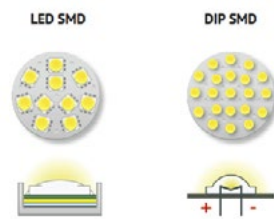

5. COG (Chip on Glass - LED filament)

Đặc điểm cơ bản của công nghệ đóng gói này là các LED chip được gắn nối tiếp trên một chất nền trong suốt (gọi là Chip on Glass) để tạo ra một gói led giống như led dây tóc (LED Filament).