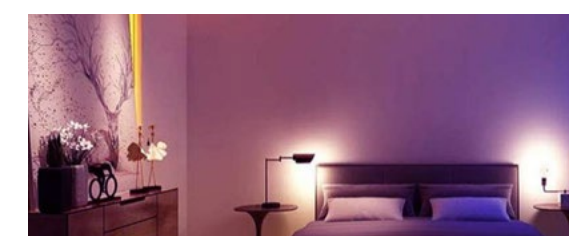

BẢO HÀNH 30 THÁNG

OSRAM

LEDs Included

Sản phẩm sử dụng
CHIP LED OSRAM
Cộng hòa liên bang ĐỨC

ĐÈN LED BÚP OS

Đèn led búp OS được thiết kế hoàn toàn mới đầy thẩm mỹ với dạng hình tròn và phân tán nhiệt gọn. Đèn có những lợi ích vượt trội, thay thế hoàn toàn các dòng đèn compact, đèn huỳnh quang và đèn sợi đốt thông thường trên thị trường.

Sử dụng chip LED Osram: thương hiệu chip Led nhất nhì thế giới với hiệu suất chiếu sáng cao và tản nhiệt nhanh giúp tuổi thọ chip Led lên tới 50.000 giờ – trong khi tuổi thọ của các chip Led khác thường từ 20.000 giờ – 30.000 giờ.

Đèn LED Búp OS được ứng dụng chiếu sáng trong nhà và ngoài trời, thay thế các dòng đèn Compact và đèn huỳnh quang trong chiếu sáng dân dụng và công nghiệp như: chiếu sáng nhà ở, chiếu sáng văn phòng, công sở, các cửa hàng,...với khả năng tiết kiệm điện năng hiệu quả.

ĐÈN LED BÚP OS 3W

Công suất : 03W
Kích thước : φ45x84 mm
Đui xoáy : E27 mm
Quang thông : 345 Lm
Điện áp : AC 85-265

T V 40.000^d

ĐÈN LED BÚP OS 10W

Công suất : 10W
Kích thước : φ65x137 mm
Đui xoáy : E27 mm
Quang thông : 1150 Lm
Điện áp : AC 85-265

T V 85.000^d

ĐÈN LED NHỚT 3W

Công suất : 03W
Kích thước : φ40x80 mm
Đui xoáy : E14 mm
Quang thông : 240 Lm
Điện áp : AC 85-265

T V 49.000^d
3M 71.000^d

ĐÈN LED NÉN 3W

Công suất : 03W
Kích thước : φ40x80 mm
Đui xoáy : E14 mm
Quang thông : 240 Lm
Điện áp : AC 85-265

T V 49.000^d
3M 71.000^d

ĐÈN LED BÚP OS 6W

Công suất : 06W
Kích thước : φ55x110 mm
Đui xoáy : E27 mm
Quang thông : 690 Lm
Điện áp : AC 85-265

T V 62.000^d

ĐÈN LED BÚP OS 13W

Công suất : 13W
Kích thước : φ75x149 mm
Đui cắm : E27 mm
Quang thông : 1495 Lm
Điện áp : AC 85-265

T V 107.000^d

ĐÈN LED BÚP TRANG TRÍ

Công suất : 03W
Kích thước : φ45x84 mm
Đui xoáy : E27 mm
Quang thông : 345 Lm
Điện áp : AC 85-265

Đ XL XD 42.000^d