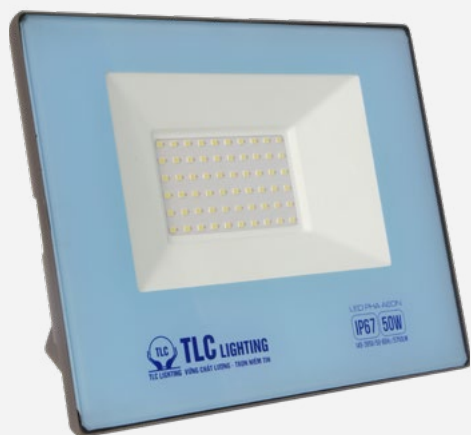

ĐÈN LED PHA AEON

ĐÈN LED PHA SIP