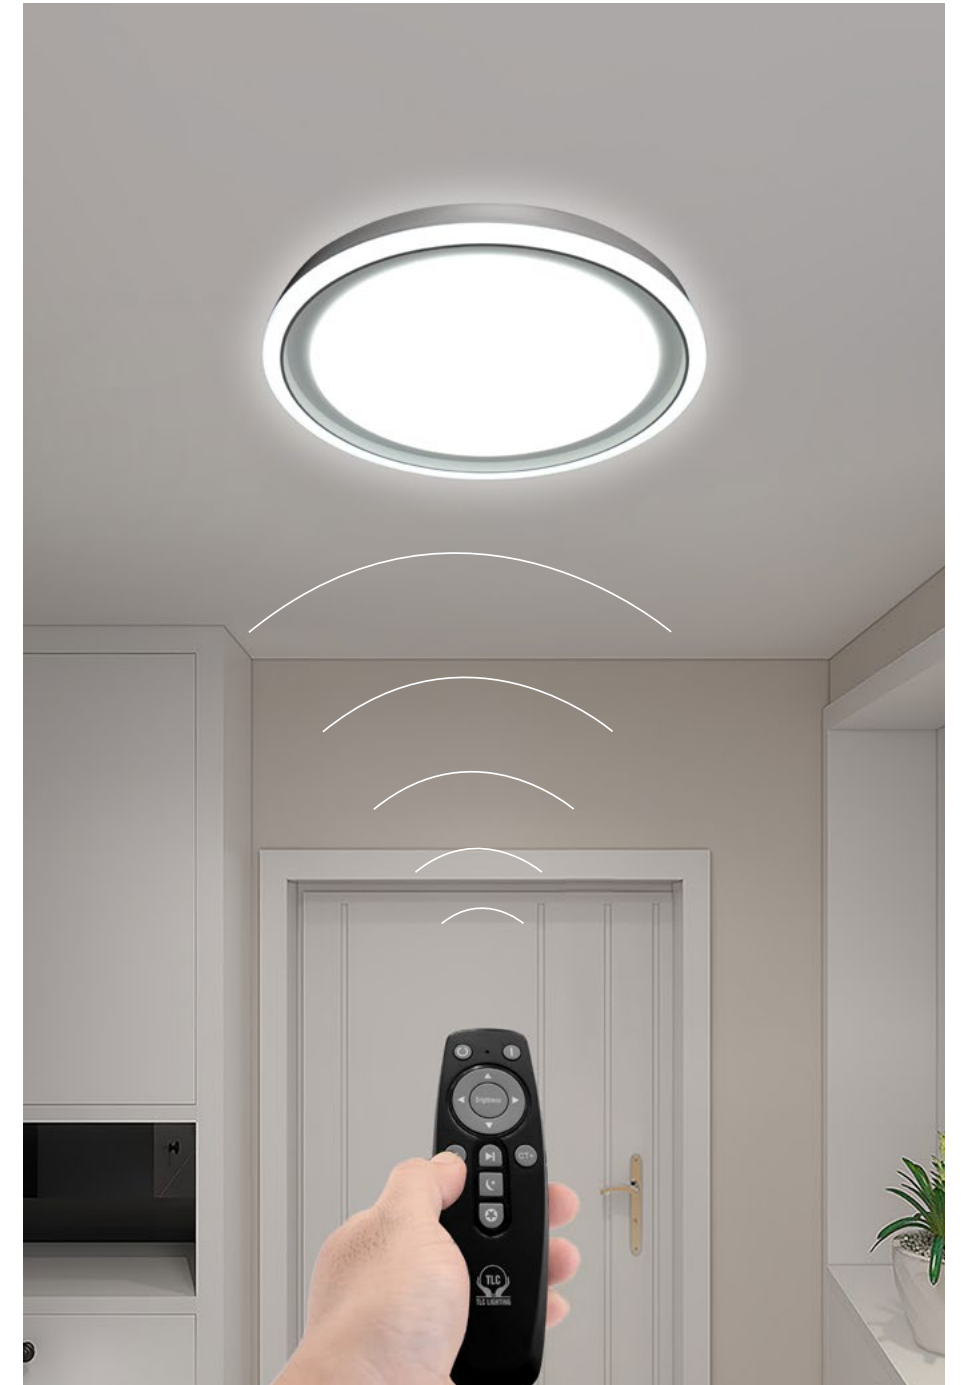

Công suất : 33W  
Kích thước :  $\phi 330 \times 80$  mm  
Quang thông : 3069 Lm  
Điện áp : AC 85-265

TLC-ORD-33W-01

844.000<sup>d</sup>

Đèn LED ốp trần điều khiển Highlight Smart là dòng đèn LED điều khiển từ xa thông minh mới ra mắt của TLC Lighting. Ngay từ thời điểm đầu ra mắt, sản phẩm nhanh chóng được người tiêu dùng ưa chuộng tin tưởng và sử dụng. Sản phẩm được ứng dụng phổ biến cho các công trình hiện đại như: phòng ngủ, phòng khách, phòng làm việc, sảnh chờ,...cho các chung cư, biệt thự, khách sạn, nhà hàng, nhà ở cao cấp. Với những ưu điểm vượt trội của mình, sản phẩm luôn được người tiêu dùng ưu tiên lựa chọn.